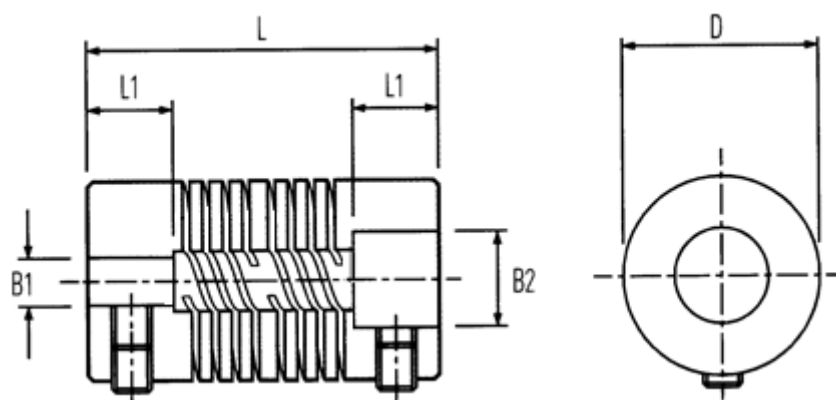

Varenummer: 339702190000  
Beskrivelse: Multibeam 6 kobling 702.19.0000  
Rustfast og Pinolskrue

## Mål

B1: Forboret	= 4.8	Spidsmoment NM = 8.00
B2: Forboret	= 6.35	Sætskrue = M4
D	= 19.1	
L	= 28.0	
L1	= 6.5	
Maks. B1 & B2	= 10.00	
Max parallelforskydning	= 7	
Max vinkelforskydning	= 0.25	